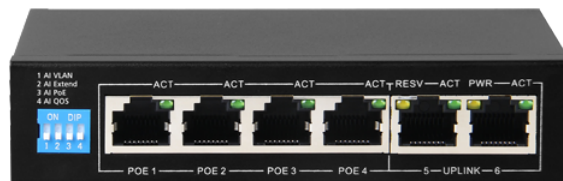

SF-SW0604POE-60

Switch PoE

4 porte PoE + 2 Uplink RJ45

Velocità fino a 100 Mbps su tutte le porte

Fino 60W in totale per tutte le porte

Larghezza di banda 1.2 Gbps

Norma IEEE802.3at (PoE) / af (PoE+)

Safire

Switch da tavolo

4 porte RJ45 10/100 Mbps + 2 Uplink Port 10/100 Mbps

4 porte PoE (porte 1~4)

Supporta Ai VLAN/Ai QoS/Ai PoE/ Ai Extend

Supporta l'alimentazione PoE fino a 30W per ogni porta

Compatibile con PoE IEEE802.3af/at

Specificazioni

Interface	4 porte PoE RJ45 + 2 Uplink RJ45
Velocità porte	10/100 Mbps
Larghezza di banda	Fino a 1.2Gbps
Alimentazione	A 60 W in totale per tutte le porte
Caratteristiche PoE	Seguendo la norma IEEE 802.3af PoE
Funzioni Intelligenti	Ai Vlan/Ai Extend/Ai QOS/Ai PoE
Alimentazione	DC 51 V / 2.5 A
Temperatura di funzionamento	0° C - 40° C
Dimensioni / Peso	75 (Fo) x 27 (Al) x 125 (An) mm / 750 g